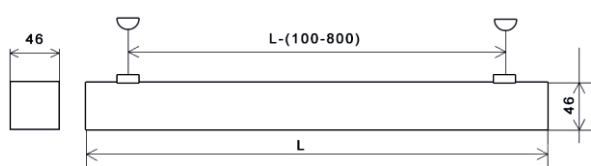

ALU-MAXi-FR

Укомплектован драйвером Vossloh-Schwabe и линейками LED Line SMD Kit 1R Gen. 3. Vossloh-Schwabe

Преимущества светодиодных светильников ALU-MAXi-FR

- Возможность установки светильника в трехфазный шинопровод с помощью адаптера GLOBAL.
- В зависимости от цветового решения, такая форма профиля позволяет либо визуально скрыть светильник, либо наоборот "выставить его на показ".
- Соединительные элементы позволяющие выстраивать линии с непрерывным световым потоком и создавать различные геометрические фигуры.
- Различные цветовые решения, включая анодирование и ламинацию.
- Управление DALI (опция).
- Сквозные шины питания и DALI (опция).
- Свободные точки крепления, регулируемые тросовые подвесы.

Технические характеристики светодиодного светильника ALU-MAXi-FR с учетом потери оптики и драйвера.

ALU-MAXi-FR	350/500/700m	07/10/13W	560mm	3000K	1200Lm
ALU-MAXi-FR	350/500/700m	07/10/13W	560mm	4000K	1275Lm
ALU-MAXi-FR	350/500/700m	10/14/20W	840mm	4000K	2000Lm
ALU-MAXi-FR	350/500/700m	14/20/26W	1120mm	3000K	2300Lm
ALU-MAXi-FR	350/500/700m	14/20/26W	1120mm	4000K	2500Lm
ALU-MAXi-FR	350/500/700m	15/22/32,2W	1400mm	3000K	2900Lm
ALU-MAXi-FR	350/500/700m	15/22/32,2W	1400mm	4000K	3150Lm
ALU-MAXi-FR	350/500/700m	18/27/39W	1680mm	3000K	3800Lm
ALU-MAXi-FR	350/500/700m	18/27/39W	1680mm	4000K	3900Lm
ALU-MAXi-FR	350/500/700m	24/33/52W	2240mm	3000K	5055Lm
ALU-MAXi-FR	350/500/700m	24/33/52W	2240mm	4000K	5300Lm
ALU-MAXi-FR	350/500/700m	24/33/61W	2520mm	4000K	5960Lm
ALU-MAXi-FR	350/500/700m	30/44/64,5W	2800mm	3000K	6200Lm
ALU-MAXi-FR	350/500/700m	30/44/64,5W	2800mm	4000K	6565Lm
ALU-MAXi-FR	350/500/700m	36/53/78W	3360mm	3000K	7500Lm
ALU-MAXi-FR	350/500/700m	36/53/78W	3360mm	4000K	7500Lm