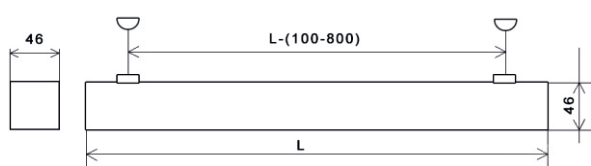

### Технические характеристики светодиодного светильника ALU-MAXi-EasyLine с учетом потери оптики и драйвера

Alu-Maxi-FR15 EasyLine 350mA	13W	560mm	3000K	1400lm
Alu-Maxi-FR15 EasyLine 350mA	13W	560mm	4000K	1500lm
Alu-Maxi-FR15 EasyLine 350mA	26W	1120mm	3000K	2800lm
Alu-Maxi-FR15 EasyLine 350mA	26W	1120mm	4000K	3000lm
Alu-Maxi-FR15 EasyLine 350mA	32W	1400mm	3000K	3700lm
Alu-Maxi-FR15 EasyLine 350mA	32W	1400mm	4000K	3750lm
Alu-Maxi-FR15 EasyLine 350mA	32W	1400mm	5000K	3850lm
Alu-Maxi-FR15 EasyLine 350mA	40W	1680mm	3000K	4450lm
Alu-Maxi-FR15 EasyLine 350mA	40W	1680mm	4000K	4500lm
Alu-Maxi-FR15 EasyLine 350mA	52W	2240mm	3000K	5600lm
Alu-Maxi-FR15 EasyLine 350mA	52W	2240mm	4000K	6000lm
Alu-Maxi-FR15 EasyLine 350mA	65W	2800mm	3000K	7000lm
Alu-Maxi-FR15 EasyLine 350mA	65W	2800mm	4000K	7500lm