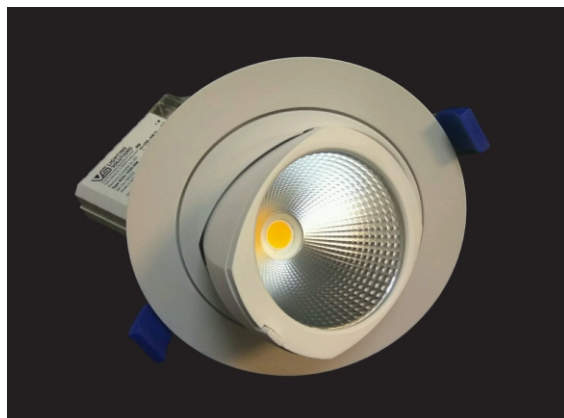

## LERGO ROU F MINI LED

**Цвет:** серый, белый  
**Габариты:** 165x120 мм  
**Врезное отверстие:** 155 мм  
**Класс защиты:** IP20

### Встраиваемый, выдвижной, поворотный светильник

с LED модулем, обеспечивающим высокую цветопередачу и экономичность.

Корпус светильника окрашен порошковой краской, изготовлен из литого алюминия, обеспечивающего небольшой вес и долгий срок использования.

Оптическая часть состоит из фасетчатого рефлектора с металлическим напылением и закаленного защитного стекла, обеспечивает минимальные потери светового потока.

LED

**Применяются** для акцентного и общего освещения бутиков, галерей, гипермаркетов, музеев, шоу-румов, магазинов, витрин, автосалонов.

**Мощность светильника:** от 12 до 33W

**Напряжение:** AC 100–240V

**Класс защиты:** III

**Источник света:** LED модуль VS DMS 128C

с драйвером VS ECXe 350/500/700/925

**Световой поток:** 3000K 25W – 3078Lm, 33W – 3883Lm