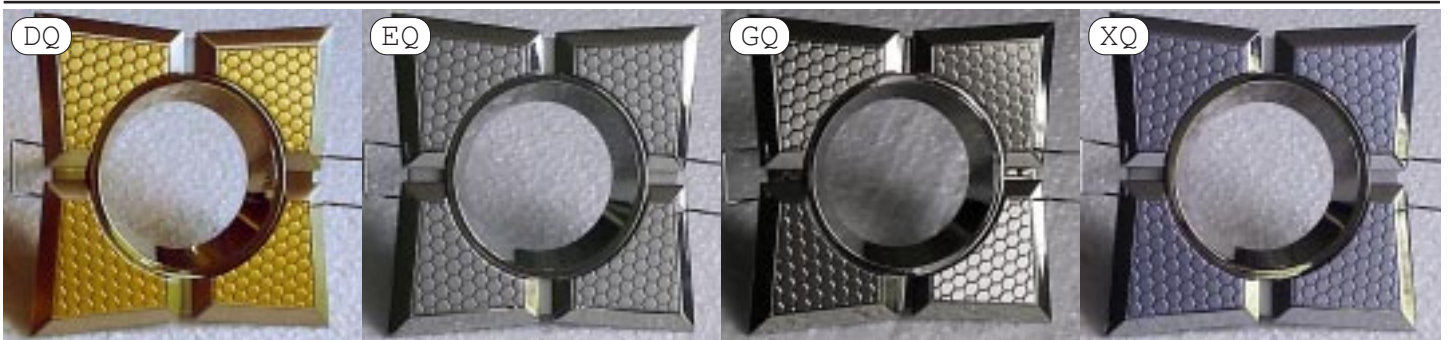

Светильники потолочные литые под галогенную лампу MR-16

16F154

16157

16F157

16158

16F158

7

Светильники потолочные литые под галогенную лампу MR-16