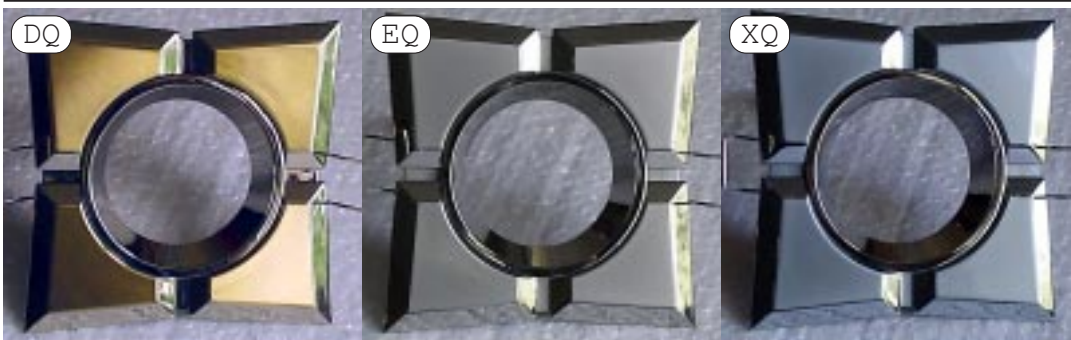

5

Светильники потолочные литые под галогенную лампу MR-16

106

108

16151

16152

16F153

6

Светильники потолочные литые под галогенную лампу MR-16

16F154

16157

16F157

16158

16F158

7

Светильники потолочные литые под галогенную лампу MR-16

16F165 поворотные

302 поворотные

Карта цветов

- DQ - атласное золото / хром
- EQ - жемчужное серебро / хром
- GQ - атласный никель / хром
- XQ - жемчужный хром / хром
- BQ - жемчужное золото / хром
- GA - атласный никель / золото
- HA - черное золото / золото